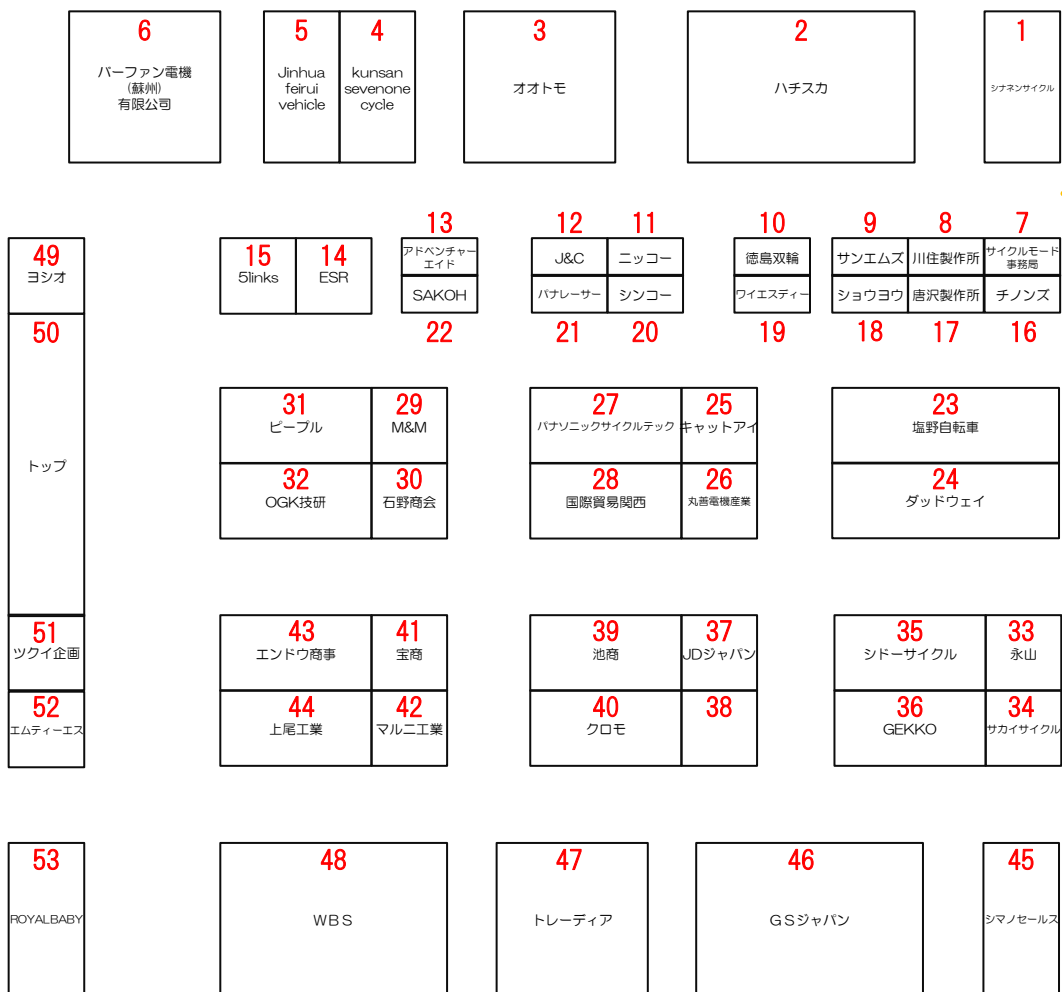

サイクルフェスin東京2019 会場マップ

社名(五十音順)	ブースNo
上尾工業株式会社	44
株式会社アドベンチャーエイド	13
株式会社池商	39
株式会社石野商会	30
株式会社永山	33
エム・アンド・エム株式会社	29
株式会社エム・ティー・エス	52
株式会社エンドウ商事	43
株式会社オオトモ	3
オージーケー技研株式会社	32
株式会社唐沢製作所	17
有限会社川住製作所	8
株式会社キャットアイ	25
株式会社クロモ	40
株式会社国際貿易関西	28
サカイサイクル株式会社	34
サンエムズ株式会社	9
塩野自転車株式会社	23
ジェイディジャパン株式会社	37
シドーサイクル株式会社	35
シナネンサイクル株式会社	1
シマノセールス株式会社	45
ショウヨウCo., Ltd	18
シンコー株式会社	20
株式会社ダッドウェイ	24
株式会社チノンス	16
株式会社ツクイ企画	51
徳島双輪株式会社	10
株式会社トップ	50
株式会社トレーディア	47
株式会社ニッコー	11
バーファン電気(蘇州)有限公司	6
株式会社ハチスカ	2
パナソニックサイクルテック株式会社	27
バナレーサー株式会社	21
ビーブル株式会社	31
合同会社ファイブリンクス	15
宝商株式会社	41
丸善電機産業株式会社	26
マルニ工業株式会社	42
株式会社ヨシオ	49
株式会社ワイエスディー	19
CYCLE MODE international2018	7
株式会社ESR	14
GEKKO METAL WORKS	36
GSジャパン株式会社	46
jinhua feirui vehicle co.,ltd	5
有限会社J&C	12
kunshan sevenone cycle co.,ltd	4
NINGBO ROYALBABY BICYCLE CO.,LTD	53
有限会社SAKOH	22
株式会社WBS	48

※会場内での飲食・喫煙はできません。所定の場所にてお願いいたします。