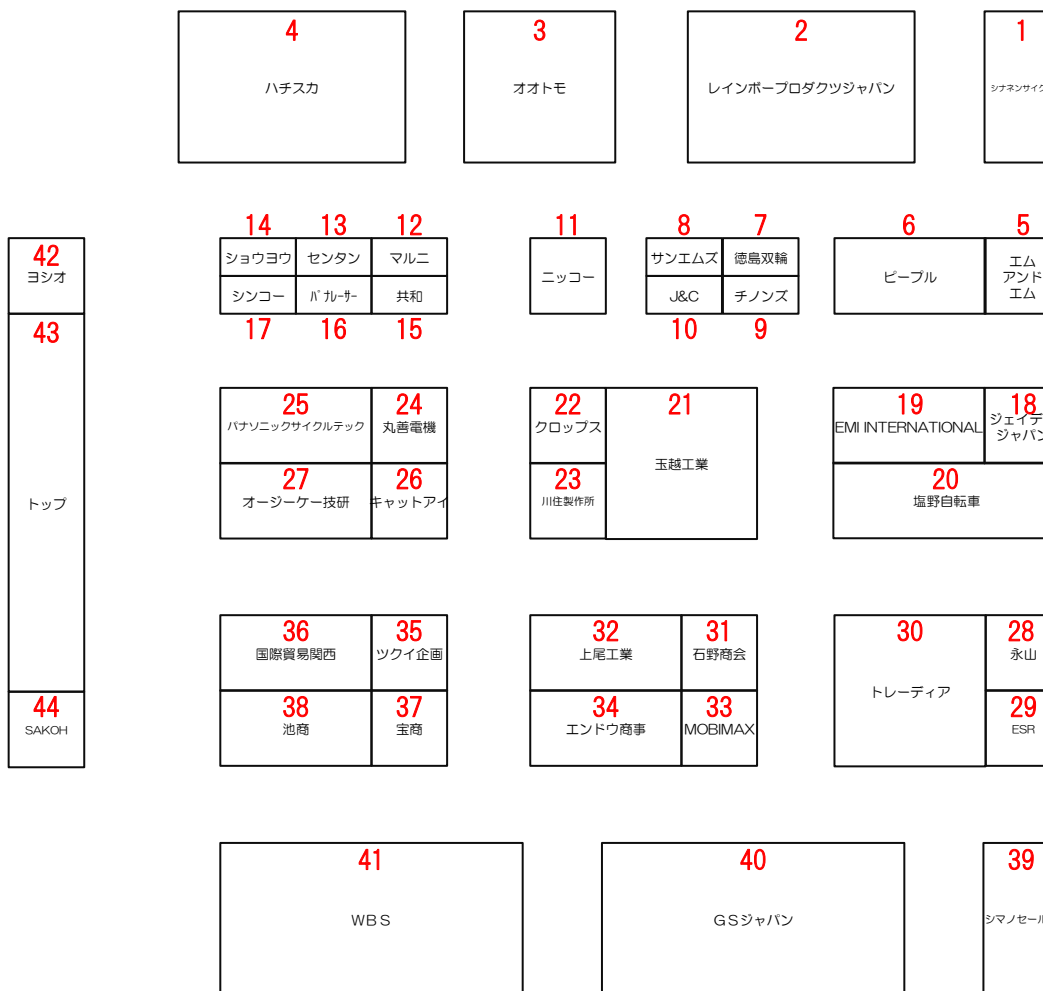

サイクルフェスin東京2020 会場マップ

社名(五十音順)	ブースNo.
上尾工業株式会社	32
株式会社池商	38
株式会社石野商会	31
株式会社永山	28
エム・アンド・エム株式会社	5
株式会社エンドウ商事	34
株式会社オオトモ	3
オージーケー技研株式会社	27
有限会社川住製作所	23
株式会社キャットアイ	26
株式会社共和	15
クロップス	22
株式会社国際貿易関西	36
サンエムズ株式会社	8
ジェイティジャパン株式会社	18
塩野自転車株式会社	20
シナネンサイクル株式会社	1
シマノセールス株式会社	39
ショウヨウCo. Ltd	14
シンコー株式会社	17
センタン工業株式会社	13
株式会社玉越工業	21
株式会社チノズ(FEIMIN)	9
株式会社ツクイ企画	35
徳島双輪株式会社	7
株式会社トップ	43
株式会社トレーディア	30
株式会社ニッコー	11
株式会社ハチスカ	4
パナソニックサイクルテック株式会社	25
パナレーサー株式会社	16
ビーブル株式会社	6
宝商株式会社	37
丸善電機産業株式会社	24
マルニ工業株式会社	12
株式会社ヨシオ	42
レインボープロダクツジャパン	2
EMI INTERNATIONAL	19
株式会社ESR	29
GSジャパン株式会社	40
有限会社J&C	10
MOBIMAX	33
有限会社SAKOH	44
株式会社WBS	41

※会場内での飲食・喫煙はできません。所定の場所にてお願いいたします。